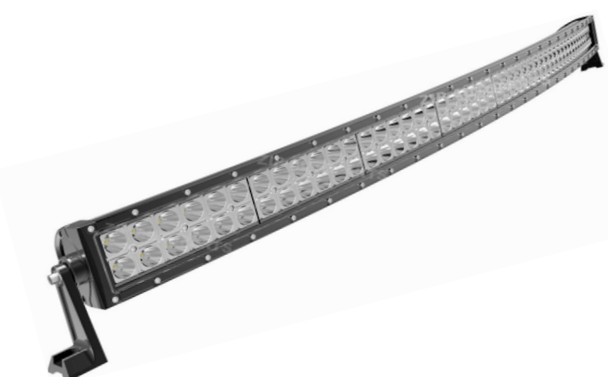

Buet LED Arbejds-lysbjælke

LED Lyssbjælke 22'' (56cm)

Power: 120W, 9-32V, 7200 Lumen, 40 stk. 3W LED.

LED farve temperatur: 6500K

IP67, IP6K9K, SAE J1455, Arbejdstemperatur: -40~ 55°C

Bestillingsnummer:

RB-WGL101 Flood

RB-WGL101 Pencil/Flood

LED Lyssbjælke 32'' (81cm)

Power: 180W, 9-32V, 10800 Lumen, 60 stk. 3W LED.

LED farve temperatur: 6500K

IP67, IP6K9K, SAE J1455, Arbejdstemperatur: -40~ 55°C

Bestillingsnummer:

RB-WGL102 Flood

RB-WGL102 Pencil/Flood

LED Lyssbjælke 42'' (107cm)

Power: 240W, 9-32V, 14400 Lumen, 80 stk. 3W LED.

LED farve temperatur: 6500K

IP67, IP6K9K, SAE J1455, Arbejdstemperatur: -40~ 55°C

Bestillingsnummer:

RB-WGL103 Flood

RB-WGL103 Pencil/Flood

LED Lyssbjælke 52'' (127cm)

Power: 288W, 9-32V, 17280 Lumen, 96 stk. 3W LED.

LED farve temperatur: 6500K

IP67, IP6K9K, SAE J1455, Arbejdstemperatur: -40~ 55°C

Bestillingsnummer:

RB-WGL104 Flood