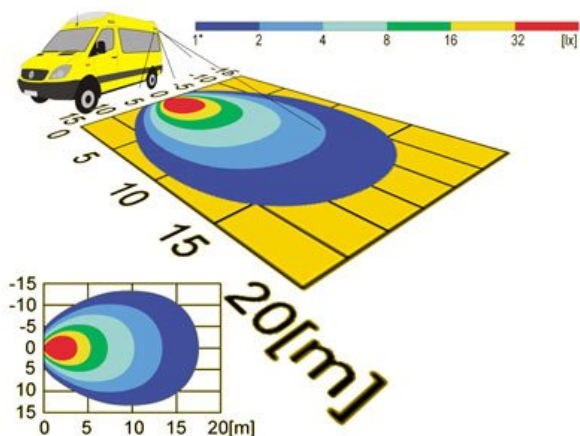

Kan lysdæmpes

FD-SCENE LED

Arbejdslys/områdelys til f.eks. ambulancer og servicevogne...

Genial LED lygte til montering på siden af køretøjer. Lyset er vinklet ca. 40 grader ud fra køretøjet og oplyser nærområdet ved af-/pålæsning, indladning, reparationer osv. Lyset kommer fra 3 stk. kraftige ELSW dioder

FD Scene leveres uden skruer, men med dæksler til at skjule skruehullerne.

Specifikationer:

E-godkendt
12/24 volt (12 watt forbrug ved 12 volt)
1100 Lumens og farvetemperatur 4500K
IP66 tæthedsgrad
Kan ikke ruste/korrodere
Nem montering (overflademonteres uden udskæring)
Mål L: 308mm x H: 65mm x D: 29mm