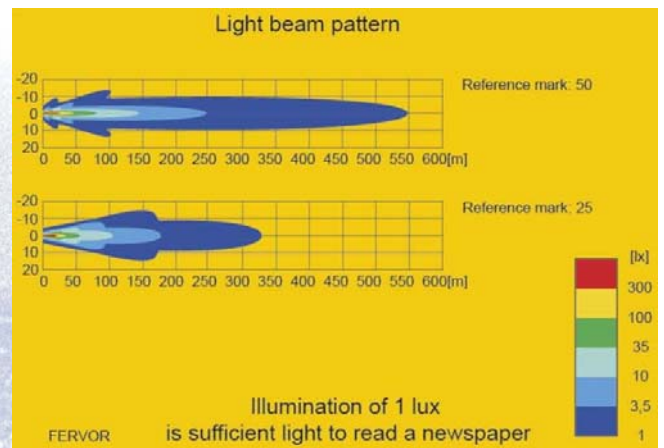

"E" godkendte LED fjernlygter:

NYHED

På lager fra
 primo september 2016

FDParts varenummer: WS-LUM1.50800
LED fjernlygte m. positionslys.
 Lampen har alu-hus, alu-beslag, reflektor i plast og glaslinse.

Specifikationer:
Reference tal: 50
 "E"godkendt, IP67, lysfarve 6500K,
 2400 Lumens, 10-34V DC. 28W.
 1 Lux på 550m
 Mål: Ø220 mm Dybde 87mm

FDParts varenummer: WS-LUM1.50850
LED fjernlygte m. positionslys.
 Lampen har alu-hus, alu-beslag, reflektor i plast og glaslinse.

Specifikationer:
Reference tal: 25
 "E"godkendt, IP67, lysfarve 6500K,
 2400 Lumens, 10-34V DC. 28W.
 1 Lux på 350m
 Mål: Ø220 mm Dybde 87mm