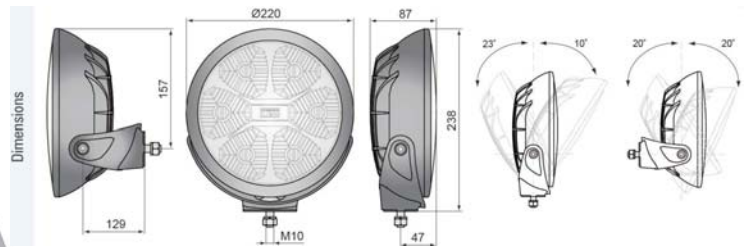

"E" godkendte LED fjernlygter:

NYHED

På lager fra
 primo september 2016

FDParts varenummer: WS-LUM1.50800
LED fjernlygte m. positionslys.
 Lampen har alu-hus, alu-beslag, reflektor i plast og glaslinse.

Specifikationer:
Reference tal: 50
 "E"godkendt, IP67, lysfarve 6500K,
 2400 Lumens, 10-34V DC. 28W.
 1 Lux på 550m
 Mål: Ø220 mm Dybde 87mm

FDParts varenummer: WS-LUM1.50850
LED fjernlygte m. positionslys.
 Lampen har alu-hus, alu-beslag, reflektor i plast og glaslinse.

Specifikationer:
Reference tal: 25
 "E"godkendt, IP67, lysfarve 6500K,
 2400 Lumens, 10-34V DC. 28W.
 1 Lux på 350m
 Mål: Ø220 mm Dybde 87mm