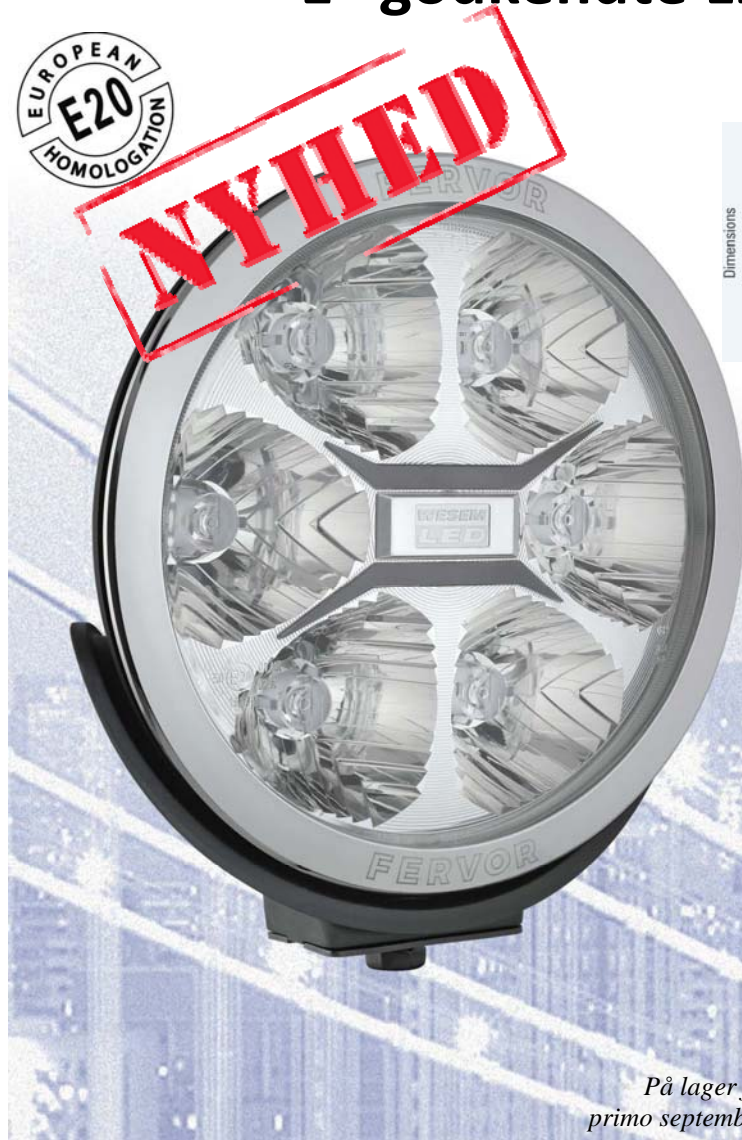

"E" godkendte LED fjernlygter:

NYHED

På lager fra
 primo september 2016

FDParts varenummer: WS-LUM1.50800
LED fjernlygte m. positionslys.
 Lampen har alu-hus, alu-beslag, reflektor i plast og glaslinse.

Specifikationer:
Reference tal: 50
 "E"godkendt, IP67, lysfarve 6500K,
 2400 Lumens, 10-34V DC. 28W.
 1 Lux på 550m
 Mål: Ø220 mm Dybde 87mm

FDParts varenummer: WS-LUM1.50850
LED fjernlygte m. positionslys.
 Lampen har alu-hus, alu-beslag, reflektor i plast og glaslinse.

Specifikationer:
Reference tal: 25
 "E"godkendt, IP67, lysfarve 6500K,
 2400 Lumens, 10-34V DC. 28W.
 1 Lux på 350m
 Mål: Ø220 mm Dybde 87mm