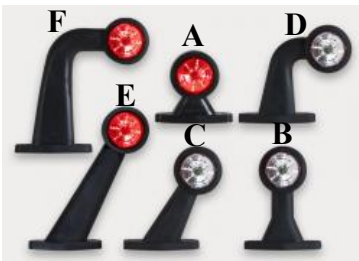

Køre – slingre og nummerpladelygter

"E" godkendt kørellys

FS-FT-030

FS-FT-009

FS-FT-038 LED

FS-FT-038 II LED

FS-FT-038 I LED

LA-1005RWM

LA-1005RE

LA-1005LE

FS-FT-026

FS-FT-016A LED FS-FT-016 LED

FS-FT-031 LED

FS-FT-031 A LED

LA-35BLME

LA-35BLME1P

LA-LP100

Nummerpladeramme til
baglygte 100ARME

LA-LP150

Nummerpladeramme til
baglygte 150ARME

For mål og data, kontakt Michael Melbye

Kontakt

Michael Melbye:
Simon Nygaard:
Fartskriver Danmark A/S:

+45 3095 0584 mm@fdparts.dk
+45 3095 0583 sn@fdparts.dk
+45 6914 4700 info@fdparts.dk