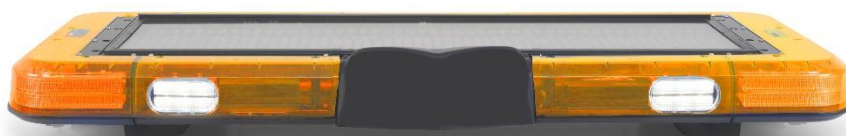

# **FREEWAY LYSBRO**

**Med LED Tekstskilt**

12VDC

## FREEWAY Lysbro:

Lavprofil lysbro m/ CANBus system.

Lysbro dimensioner (mm):

**A-** Længde: 1147mm, dybde: 447mm, Højde med lysskilt lukket: 82mm, højde med lysskilt åbent: 296,50mm.

**B-** Længde: 1340mm, dybde: 447mm, Højde med lysskilt lukket: 82mm, højde med lysskilt åbent: 296,50mm.

Foldbart LED tekstskilt, dimensioner (mm): længde 900mm, højde: 214,50.

Lysbroen vejer mindre end 25 kg inklusiv tekstskilt.

Udstyret med:

- 4 LED moduler, 18 gule LED i hvert af de to moduler fordelt i to rækker, 360° lysudbytte, R65 klasse 2 godkendt (2 lysstyrker (natsænkning)).
- Foldbart LED tekstskilt: Bestående af 7 linjer x 60 kolonner af LED'er. Beskyttet af transparent polycarbonat glas som er UV stabiliseret og anti-dug behandlet, og med GoreTex udluftnings system. Displayet viser 8 linjer pr. besked med max. 10 tegn pr. linje. Op til 200 beskeder kan lagres i hukommelsen. Kompatibel med nordiske specialtegn som Æ, Ø, Å.

TRAFIK INDIKATOR FUNKTION: Bliver vist i bunden af skiltet med 8 felter bestående af 6 kolonner hver, og har følgende funktioner:

- Fra højre mod venstre.
- Fra venstre mod højre.
- Fra midten og ud mod begge sider.
- Synkront advarselslys.
- Asynkront advarselslys