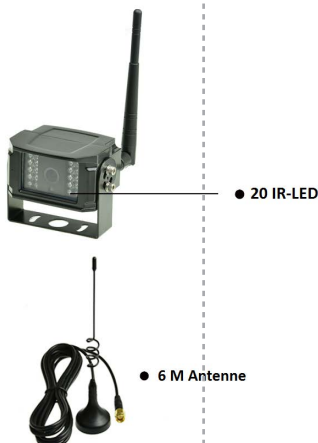

# DIGITALT BAKKAMERASÆT BR-704WS

9~36VDC

## FUNKTIONER

- 7" TFT skærm.
- 1 kamera med 20 stk. IR-LED og 120° synsvinkel.
- 4 trigger ledninger.
- IP69K godkendt.
- Kan supportere op til 4 trådløse kameraer.
- 9-36V input spænding.

## VARENUMMER

- BR-704WS

## KASSEN INDEHOLDER

- 1 stk. 7" skærm.
- 1 stk. trådløs kamera, BR-RVC16W.
- 2 stk. antenner.
- 1 stk. ekstern antenne med 3 meter kabel.
- 1 stk. ledningsnet for skærm
- 1 stk. fjernbetjening.
- 1 stk. brugs- og installationsmanual på dansk.