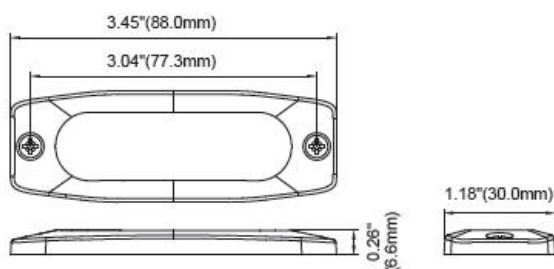

LP3 og LP6

Ekstrem kraftige og flade Supplerende LED lamper.

LP3

Er en super flad LED lampe til planmontering. LP3 monteres let ved hjælp af dobbeltklæbende tape samt 2 skruer. Ønsker man en hurtig montering, men samtidig at lampen skal indbygges, kan LP3 være den helt rigtige løsning pga det helt tynde design.

Specifikationer:

3 High Power LED
12/24VDC
SAE godkendt
12 blinkmønstre (kan synkroniseres)
LED levetid, op til 100.000 timer
Vandtæt og sikret mod vibration
Mål H: 30mm x L: 88mm x D: 6,6mm

Best.nr. GUL: JU-LP3A
Best.nr. BLÅ:

LP6

Er en super flad LED lampe til planmontering. LP6 monteres let ved hjælp af dobbeltklæbende tape samt 2 skruer. Ønsker man en hurtig montering, men samtidig at lampen skal indbygges, kan LP6 være den helt rigtige løsning pga det helt tynde design.

Specifikationer:

6 High Power LED
12/24VDC
SAE godkendt
23 blinkmønstre (kan synkroniseres)
LED levetid, op til 100.000 timer
Vandtæt og sikret mod vibration
Mål H: 30mm x L: 130,5mm x D: 6,6mm

Best.nr. GUL: JU-LP6-A
Best.nr. BLÅ: JU-LP6-B