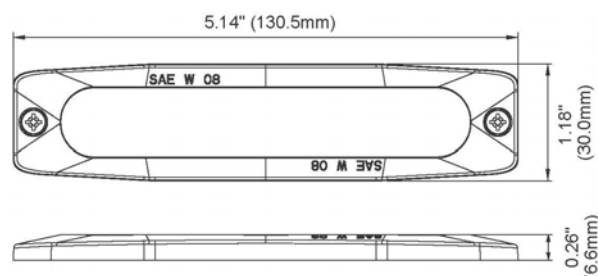

LP3 og LP6

Ekstrem kraftige og flade Supplerende LED lamper.

LP3

Er en super flad LED lampe til planmontering. LP3 monteres let ved hjælp af dobbeltklæbende tape samt 2 skruer. Ønsker man en hurtig montering, men samtidig at lampen skal indbygges, kan LP3 være den helt rigtige løsning pga det helt tynde design.

Specifikationer:

3 High Power LED
12/24VDC
SAE godkendt
12 blinkmønstre (kan synkroniseres)
LED levetid, op til 100.000 timer
Vandtæt og sikret mod vibration
Mål H: 30mm x L: 88mm x D: 6,6mm

Best.nr. GUL: JU-LP3A
Best.nr. BLÅ:

LP6

Er en super flad LED lampe til planmontering. LP6 monteres let ved hjælp af dobbeltklæbende tape samt 2 skruer. Ønsker man en hurtig montering, men samtidig at lampen skal indbygges, kan LP6 være den helt rigtige løsning pga det helt tynde design.

Specifikationer:

6 High Power LED
12/24VDC
SAE godkendt
23 blinkmønstre (kan synkroniseres)
LED levetid, op til 100.000 timer
Vandtæt og sikret mod vibration
Mål H: 30mm x L: 130,5mm x D: 6,6mm

Best.nr. GUL: JU-LP6-A
Best.nr. BLÅ: JU-LP6-B