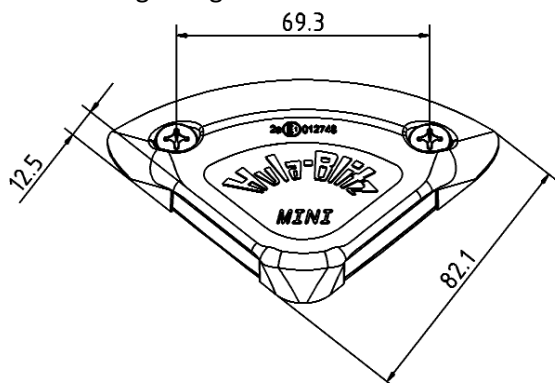

Best.nr. **PM-746200102**

"PALE" ADR lygte

LED blinkende advarselslys "PALE"
En lille og kompakt advarselslampe, der med udslåede fødder kan stå på vejen. Den indbyggede elektronik (Boost Converter) sikrer en ensartet lysstyrke over hele batterilevetiden, og optimal udnyttelse af batteriets kapacitet.

Specifikationer:

Batteri: 2 x LR20
ADR zone 2 godkendt
Batterilevetid: Blink > 150 timer - lys > 5 timer
Mål: