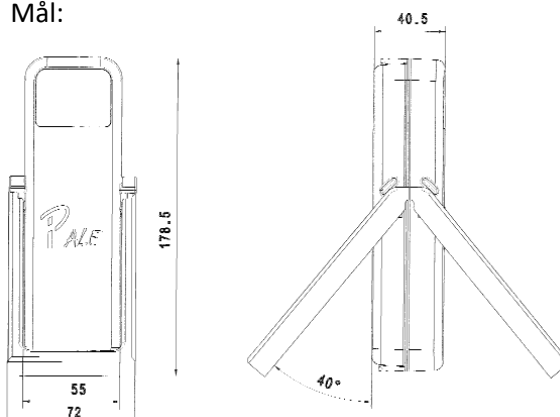

Best.nr. **PM-767000001**

Kontakt

Michael Melbye:

Simon Nygaard:

Fartskriver Danmark A/S:

+45 3095 0584 mm@fdparts.dk

+45 3095 0583 sn@fdparts.dk

+45 6914 4700 info@fdparts.dk

FDParts

Fartskriver Danmark A/S