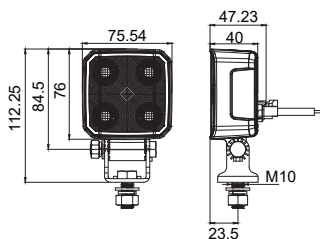

13W LED WORK LIGHT Part No.E2118D-3

Dimension chart

①

②

③

Basic parameter

- **Voltage:** 10~30 VDC
- **Consumption:** 13W
- **Color temp.:** 6000K, 4500K, 3000K