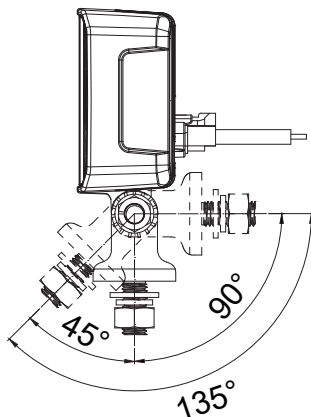

13W LED WORK LIGHT Part No.E2118D-3

Dimension chart

①

②

③

Basic parameter

- **Voltage:** 10~30 VDC
- **Consumption:** 13W
- **Color temp.:** 6000K, 4500K, 3000K