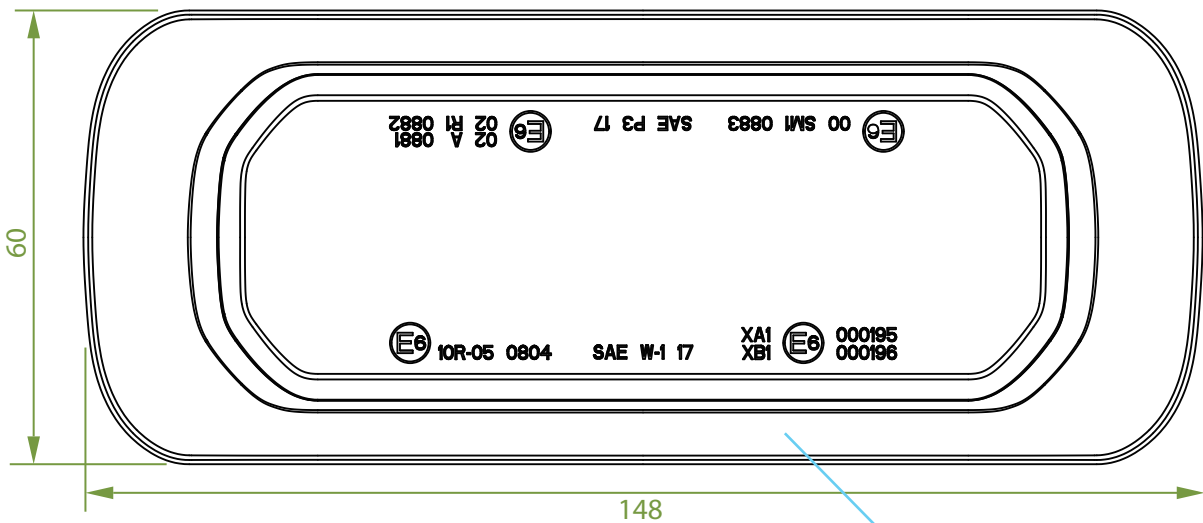

單位:mm

Rubber