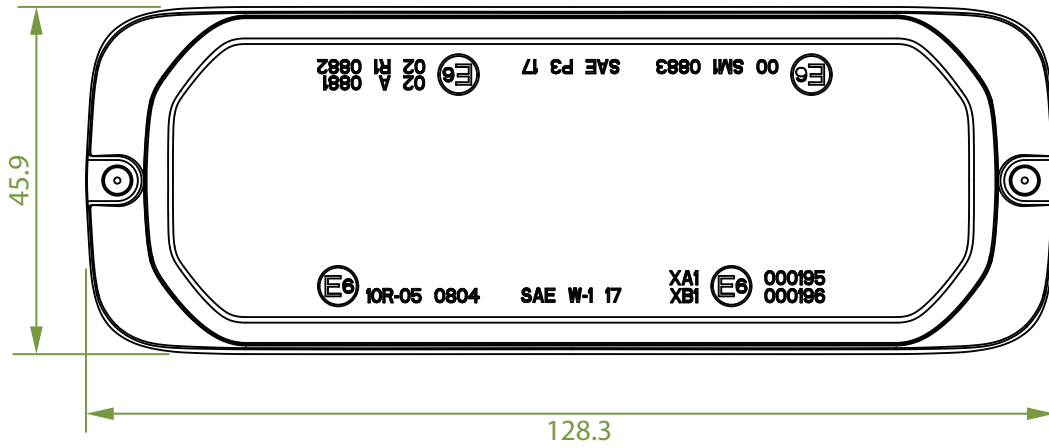

單位:mm

Rubber