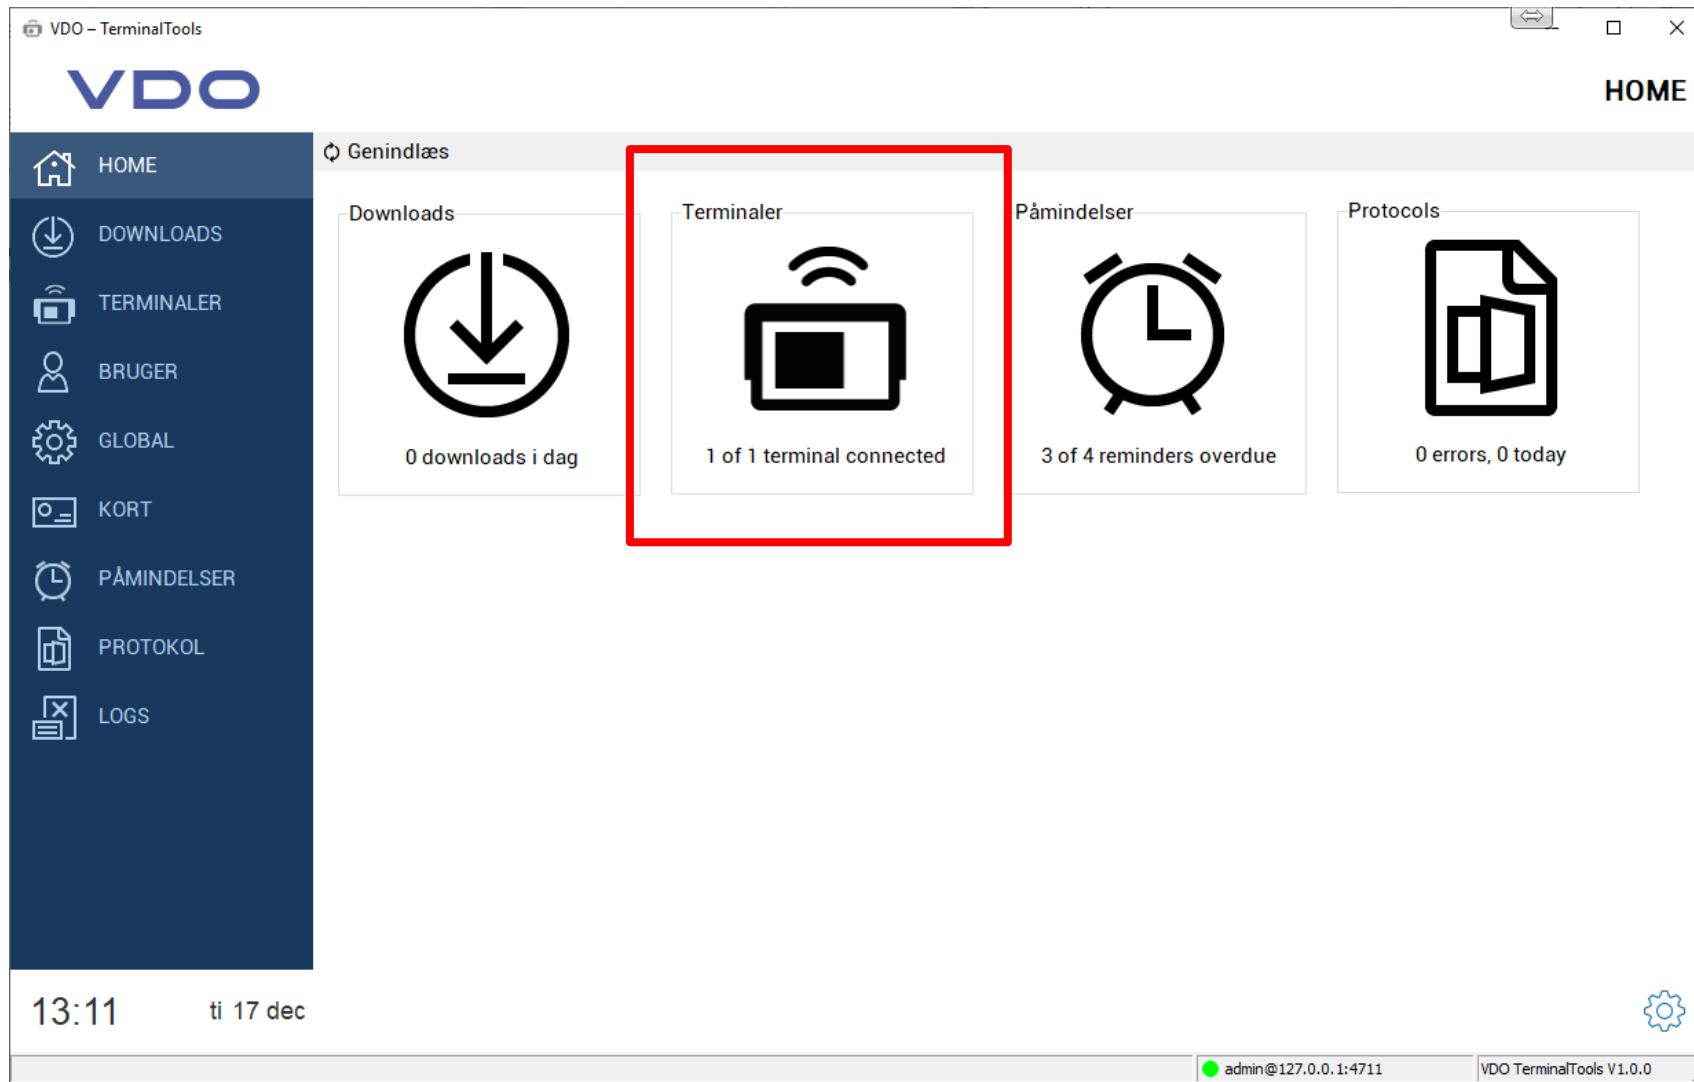

VDO Smart Terminal

VDO

VDO SMARTTERMINAL - DTCO 4.0 READY

- Seneste generations stationære læser til DTCO 4.0-data
- Kompatibel med alle generation 1 & 2 kort og Download Keys
- Datatransmission via WiFi, LAN eller USB (også som en enkeltstående løsning med dataoverførsel via USB-stik)
- Overholder de juridiske krav til læsning og arkivering af chauffør- og køretøjsdata
- 7" skærm med Touchskærm i et moderne design
- Enkel installation på væg eller bord i ethvert rum (f.eks. i kantine eller chaufførstue)
- Pålidelig databeskyttelse og sikkerhedskopiering af data
- Stort set ubegrænset hukommelse til chauffør- og køretøjsdata (32 GB intern hukommelse)
- Med mulighed for tyverisikring (ved f.eks. en Kensington lås)

VDO TerminalTools

VDO

The screenshot displays the VDO TerminalTools web application. The interface includes a sidebar with navigation options: HOME, DOWNLOADS, TERMINALER, BRUGER, GLOBAL, KORT, PÅMINDELSER, PROTOKOL, and LOGS. The main content area is titled 'TERMINALER' and features a table of terminal entries. A red box highlights the 'Rediger terminal' button in the top toolbar. Below the table, a red box highlights the 'INFORMATION OG TILSTAND' tab. The configuration form shows the following details: